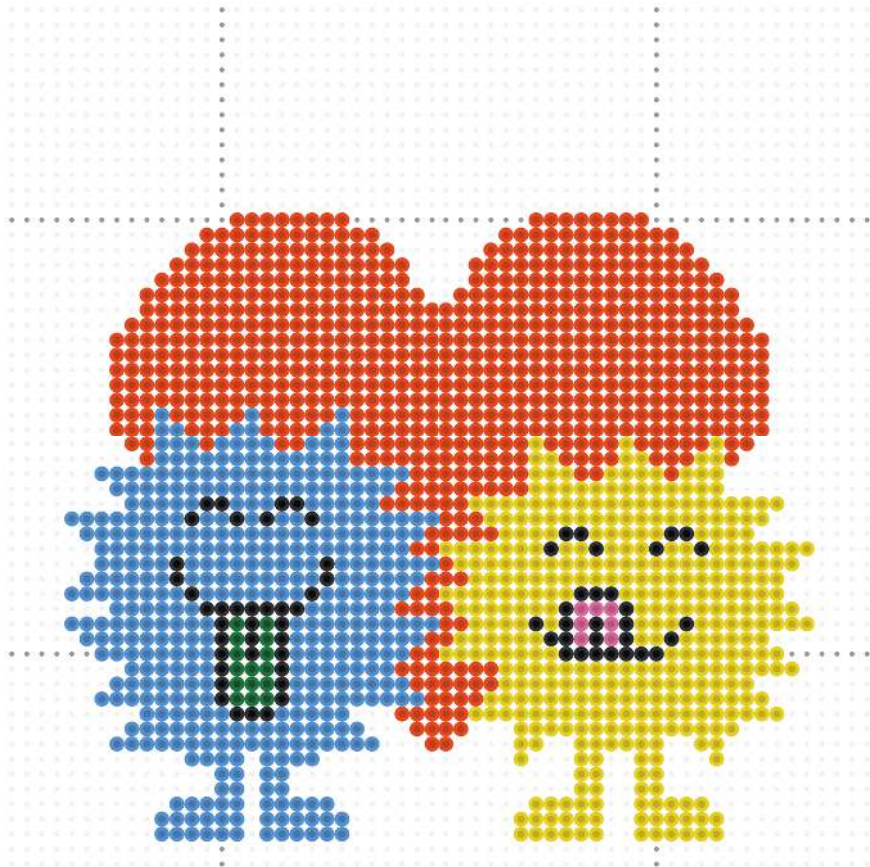

# PÄRLA HEMMIS OCH KVÄLLIS MED ETT HJÄRTA

Mönstret utskrivet i verklig skala.

För att pärla Hemmis och Kvällis med ett hjärta behövs fyra byggbara pärlplattor.

På nästkommande två sidor finns utskriftsbart mönster i verklig skala. Skriv ut dem och sätt ihop mönstret till en stor bild för att lägga under pärlplattorna.