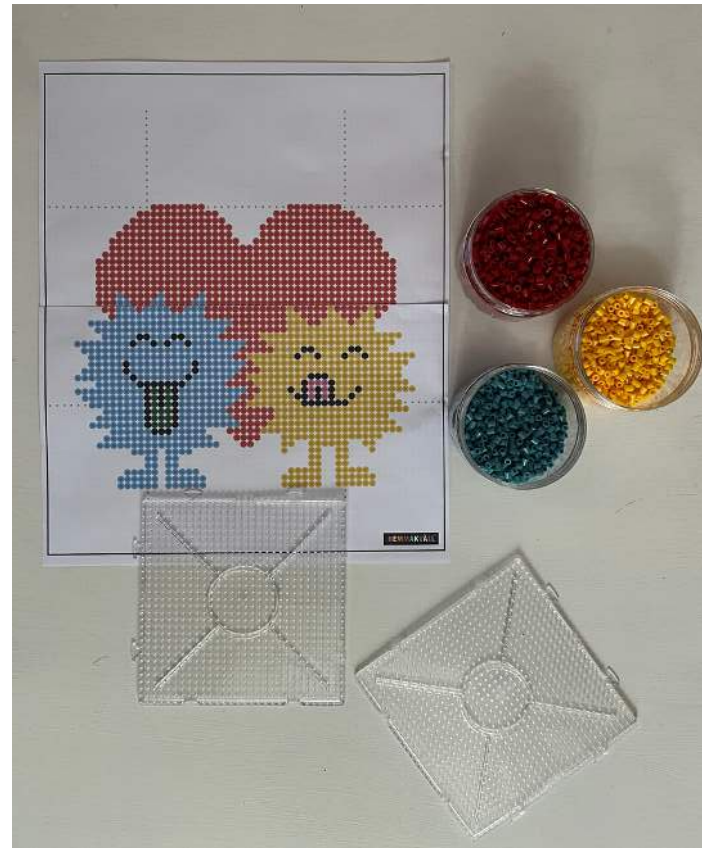

# PÄRLA HEMMIS OCH KVÄLLIS MED ETT HJÄRTA

Mönstret utskrivet i verklig skala.

För att pärla Hemmis och Kvällis med ett hjärta behövs fyra byggbara pärlplattor.

På nästkommande två sidor finns utskriftsbart mönster i verklig skala. Skriv ut dem och sätt ihop mönstret till en stor bild för att lägga under pärlplattorna.